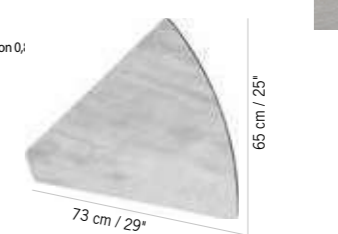

TABLETTE D'ANGLE JET STREAM HPL
JET STREAM HPL CORNER SHELF

209 €
+ éco participation 0,

Aluminium gris espace, HPL béton ciré
Space grey aluminum, white polish concrete HPL
JSTA045

Colisage : 1pc/1box
Poids : 5 kg
Vol. : 0,03 m³