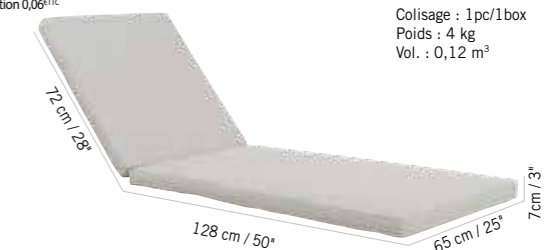

COUSSIN VALTECK
VALTECK CUSHION

489 €
+ éco participation 0,06[€]TC

Ateja gris clair
Light grey Ateja
C006162

Colisage : 1pc/1box
Poids : 4 kg
Vol. : 0,12 m³

CHAISE SILLAGE PLIANTE
SILLAGE FOLDING CHAIR

479 €
+ éco participation 0,60[€] TTC