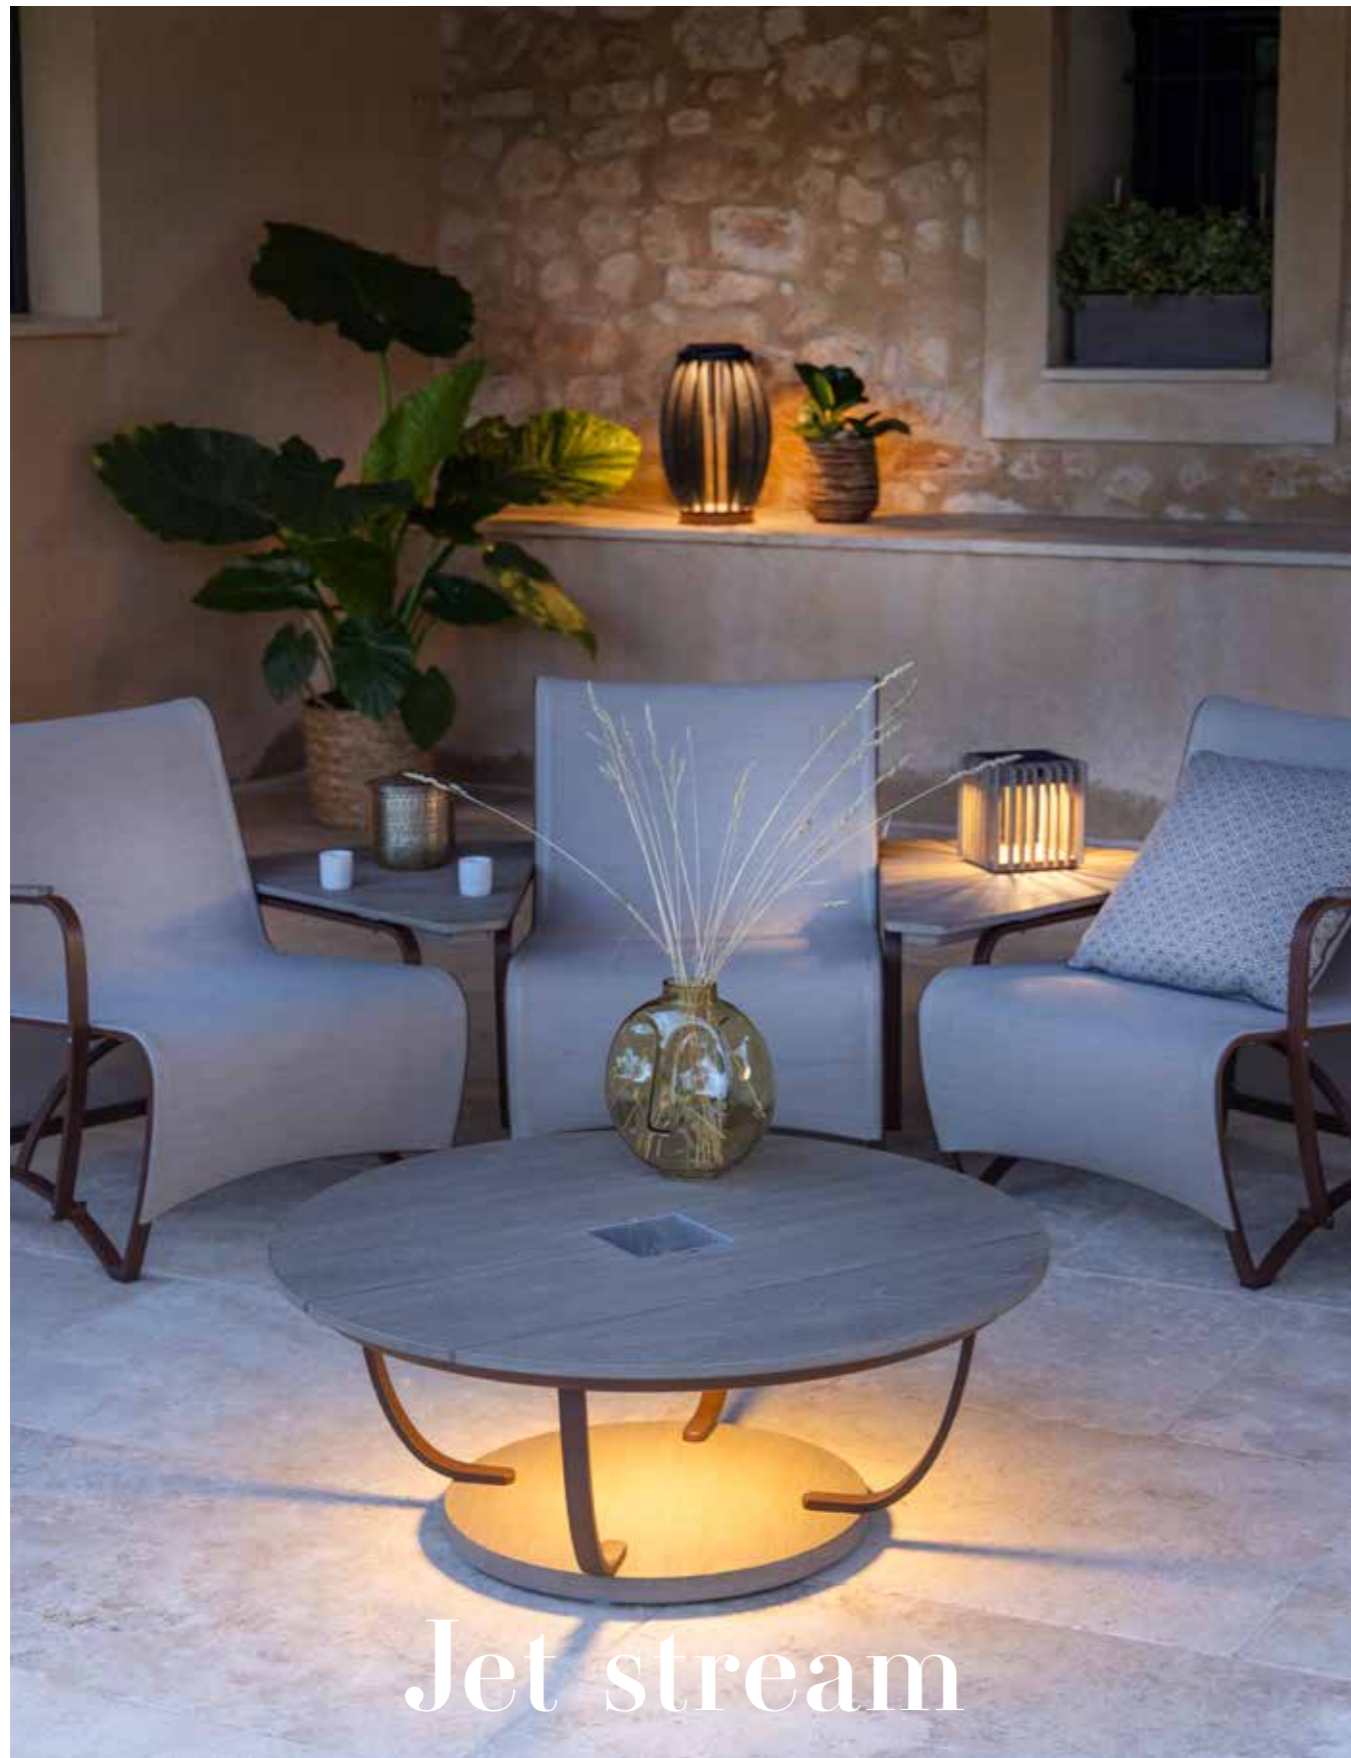

Jet stream

Une ligne complète de modules en aluminium et en toile Batyline pour composer votre salon de jardin selon vos envies du fauteuil simple au canapé d'angle en passant par la méridienne. Pas de coussins, donc pas de contraintes, il peut rester dehors toute l'année quel que soit le temps !

Matières : Aluminium, toile Batyline, HPL
Entretien : Pas d'entretien particulier

Both user friendly and smart, our Jetstream sectional low seating set offers countless combinations and zero maintenance

Materials: Aluminum, Batyline sling, HPL

Maintenance: No maintenance

LES MODULABLES - MODULARS

MODULE JET STREAM
JET STREAM CENTRAL SOFA
619 €
+ éco participation 0,60^{€TTC}

Aluminium couleur Corten, toile tissée moka chiné
Color Corten aluminum, mocha mottled sling
JSES020
Colisage : 2pcs/1box
Poids : 5 kg
Vol. : 0,27 m³

TABLE BASSE JET STREAM HPL
JET STREAM LOW TABLE
919 €
+ éco participation 1,80^{€TTC}

Aluminium couleur Corten, toile tissée moka chiné, plateau latté Duratek®
Color Corten aluminum, mocha mottled sling, duratek® slatted top
JSTA077
Colisage : 1pc/1box
Poids : 15 kg
Vol. : 0,36 m³

REPOSE PIEDS JET STREAM
JET STREAM LEGREST
429 €
+ éco participation 0,40^{€TTC}

Aluminium couleur Corten, toile tissée moka chiné
Color Corten aluminum, mocha mottled sling
JSR050
Colisage : 1pc/1box
Poids : 4 kg
Vol. : 0,17 m³

TABLE BASSE JET STREAM DURATEK®
JET STREAM DURATEK® LOW TABLE
659 €
+ éco participation 1,80^{€TTC}

Aluminium couleur Corten, toile tissée moka chiné, plateau latté Duratek®
Color Corten aluminum, mocha mottled sling, duratek® slatted top
JSTA080
Colisage : 1pc/1box
Poids : 10 kg
Vol. : 0,21 m³

TABLE BASSE LUMINEUSE JET STREAM
SOLAIRE ET RECHARGEABLE
JET STREAM LOW TABLE SOLAR AND RECHARGEABLE LIGHTING
989 €
+ éco participation 2,80^{€TTC}

Aluminium couleur Corten, Duratek®, plaque en verre dépoli acrylique
Color Corten aluminum, Duratek®, acrylic frosted glass plate
JSTAL10
Colisage : 1pc/1 box
Poids : 15,15 kg
Vol. : 0,440 m³

JEU D'ACCOUDOIRS JET STREAM
ARMREST KIT JET STREAM
129 €
+ éco participation 0,15^{€TTC}

Aluminium couleur Corten, Duratek®
Color Corten aluminum, duratek® top
JSAC040
Colisage : 2pcs/1box
Poids : 2 kg
Vol. : 0,03 m³

TABLETTE DROITE JET STREAM
JET STREAM STRAIGHT SHELF
249 €
+ éco participation 0,32^{€TTC}

Plateau en duratek® Duratek® top
JSTA021
Colisage : 1pc/1box
Poids : 5 kg
Vol. : 0,03 m³

TABLETTE D'ANGLE JET STREAM
JET STREAM CORNER SHELF
299 €
+ éco participation 0,81^{€TTC}

Plateau en duratek® Duratek® top
JSTA020
Colisage : 1pc/1box
Poids : 5 kg
Vol. : 0,03 m³