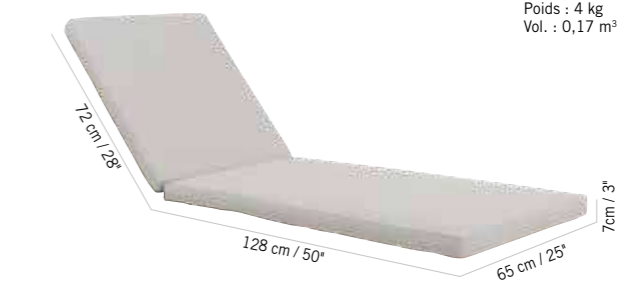

Colisage : 1pc/1box
Poids : 5,5 kg
Vol. : 0,127 m³

**BAIN DE SOLEIL COPENHAGUE EMPILABLE
AVEC ROUES ARRIÈRES**
COPENHAGUE STACKABLE SUNLOUNGER,
BACKWHEELS

1459 €
+ éco participation 1,70[€]TTC

Duratek®,
toile tissée grafito
Duratek®,
grafito woven
canvas

TR04251

Duratek®,
Batyline Eden
blanc chiné
Duratek®, white
grey Eden Batyline

TR04250

Colisage : 2pcs/1box
Poids : 17,6 kg
Vol. : 0,40m³

COUSSIN POUR BAIN DE SOLEIL
ATEJA CUSHION FOR SUNLOUNGER

489 €
+ éco participation 0,05[€]TTC

Ateja gris clair
Light grey Ateja

C006162

Colisage : 1pc/1box
Poids : 4 kg
Vol. : 0,17 m³

**TABLE BASSE COPENHAGUE HPL
POUR BAIN DE SOLEIL**
COPENHAGUE HPL LOW TABLE
FOR SUNLOUNGER

235 €
+ éco participation 0,19[€]TTC