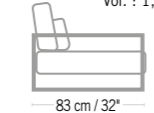

CANAPÉ SKAAL 3 PLACES 5439 €
Ref. CA04068 + C006167

STRUCTURE POUR CANAPÉ x 3/4
STRUCTURE FOR 3 SEATS SOFA

2940 €
+ éco participation 7,00 € TTC

Duratek®
Duratek®
CA04068

Colisage : 1pc/2boxes
Poids : 63 kg
Vol. : 1,69 m³