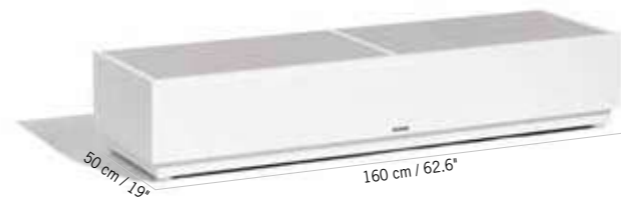

Colisage : 1pc/1box
Poids : 33,45 kg
Vol. : 0,398 m³

TABLE BASSE RANCHO CÉRAMIQUE (XL)
RANCHO CERAMIC LOW TABLE (LARGE SIZE)

1779 €
+ éco participation 1,20 € TTC

Duratek®, céramique ciment blanc
Duratek®, white cement ceramic
TA02052

Colisage : 1pc/1box
Poids : 33,5 kg
Vol. : 0,398 m³

TABLE BASSE RANCHO CÉRAMIQUE (S)
RANCHO CERAMIC LOW TABLE (SMALL SIZE)

719 €
+ éco participation 1,20 € TTC

Aluminium blanc, céramique belgium gris clair
White aluminum, belgium light grey ceramic
TA02053