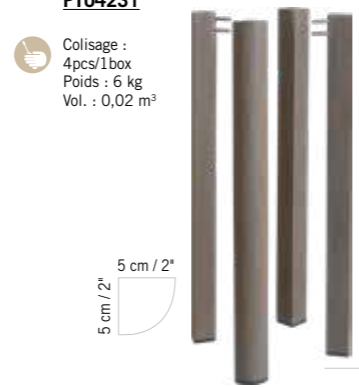

JEU DE 4 PIEDS POUR TABLE
SET OF 4 FEET FOR TABLE
285 €
+ éco participation 0,48 € TTC

Duratek®,
Duratek®,
PT04231

Colisage :
4pcs/1box
Poids : 6 kg
Vol. : 0,02 m³