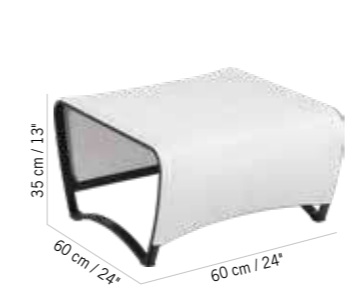

REPOSE PIEDS JET STREAM
JET STREAM LEGREST

429 €
+ éco participation 0,40^{€TTC}

Aluminium Gris espace, Batyline Eden blanc chiné
Space grey aluminum, white grey Eden Batyline
JSRP047

Colisage : 1pc/1box
Poids : 4 kg
Vol. : 0,17 m³