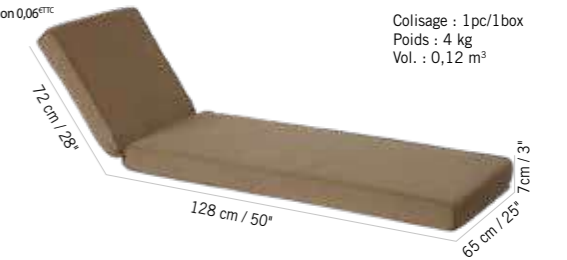

Teck, toile ardoise
Teak, slate grey canvas
TRV9005A

Teck, toile taupe
Teak, taupe canvas
TRV9006

Colisage : 1pc/1box
Poids : 19 kg
Vol. : 0,18 m³

TABLE BASSE YOLO HPL
YOLO HPL COFFEE TABLE

319 €
+ éco participation 0,81[€]TC

Aluminium gris espace,
HPL ceramique grise
Space grey aluminum,
ceramic HPL
TA01092

Aluminium gris espace,
HPL béton ciré
Space grey aluminum,
white polish concrete
HPL
TA01097

Aluminium blanc,
HPL béton ciré
White aluminum, white
polish concrete HPL
TA01098

Colisage : 2pcs/1box
Poids : 5,5 kg
Vol. : 0,08 m³

COUSSIN SPUNPOLY
SPUNPOLY CUSHION

489 €
+ éco participation 0,06[€]TC

Spunpoly taupe
Taupe spunpoly
CST9001

Colisage : 1pc/1box
Poids : 4 kg
Vol. : 0,12 m³

COUSSIN VALTECK
VALTECK CUSHION

489 €
+ éco participation 0,06[€]TC