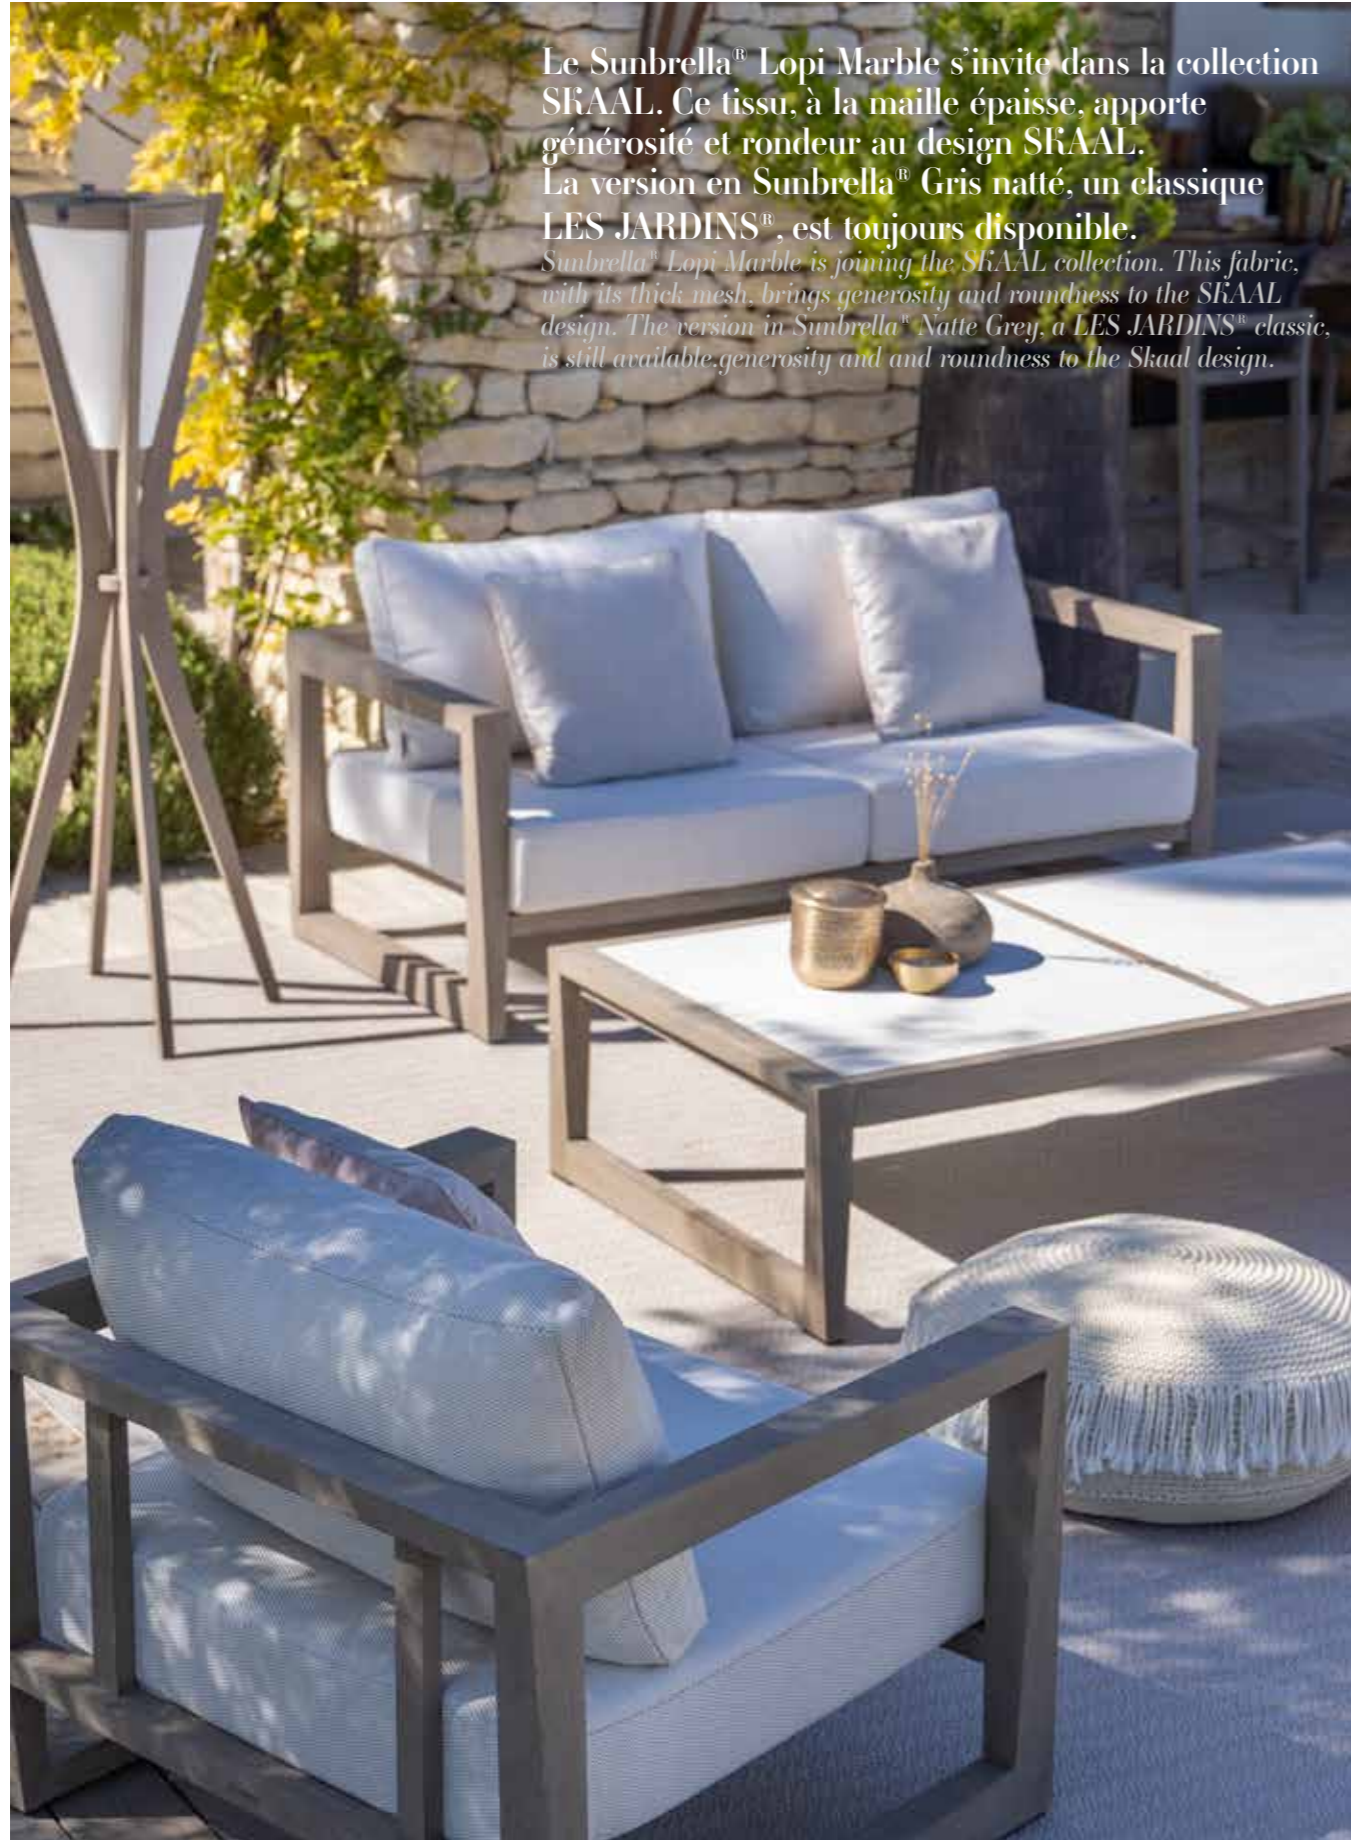

Le Sunbrella® Lopi Marble s'invite dans la collection SKAAL. Ce tissu, à la maille épaisse, apporte générosité et rondeur au design SKAAL. La version en Sunbrella® Gris natté, un classique LES JARDINS®, est toujours disponible.
Sunbrella® Lopi Marble is joining the SKAAL collection. This fabric, with its thick mesh, brings generosity and roundness to the SKAAL design. The version in Sunbrella® Natté Grey, a LES JARDINS® classic, is still available.