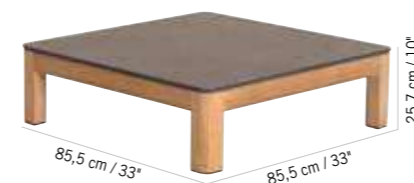

BASE TEKURA POUF OU TABLE BASSE HPL
TEKURA HPL OTTOMAN BASE OR LOW TABLE

759 €
+ éco participation 2,20^{€TTC}

Teck, HPL ardoise
Teak, slate grey HPL
P003302

Colisage : 1pc/1box
Poids : 22 kg
Vol. : 0,12 m³