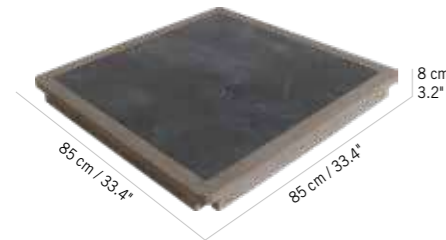

PLATEAU COPENHAGUE HPL x 4
COPENHAGUE HPL TOP TABLE
639 €
+ éco participation 1,15 € TTC

Duratek®,
HPL ardoise
Duratek®,
slate HPL
PL04232

Colisage : 1pc/1box
Poids : 14 kg
Vol. : 0,09 m³