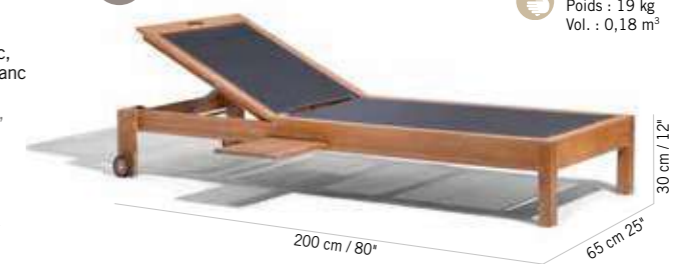

Colisage : 1pc/1box
Poids : 13,4 kg
Vol. : 0,29 m³

**BAIN DE SOLEIL VALTECK EMPILABLE,
ROUES ARRIÈRES, TABLETTE ESCAMOTABLE**
VALTECK STACKING LOUNGER, BACKWHEEL,
REMOVABLE SIDE SHELF

989 €
+ éco participation 1,70[€]TC