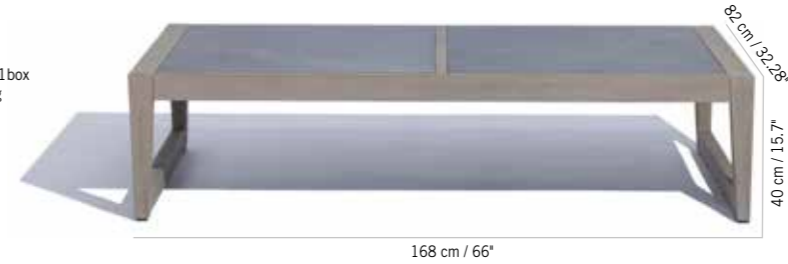

TABLE BASSE SKAAL CÉRAMIQUE À PARTIR DE 1817 €

STRUCTURE SKAAL POUR TABLE BASSE
STRUCTURE FOR SKAAL COFFEE TABLE

1399 €
+ éco participation 1,75 € TTC

Duratek®
Duratek®
TA04052

Colisage : 1pc/1box
Poids : 23,5 kg
Vol. : 0,26 m³

CÉRAMIQUE 75X75 CM RENFORCÉE PAR FIBRAGE POLYESTER ÉPAISSEUR 0,6 CM
CERAMIC 29,5"X29,5" POLYESTER FIBER REINFORCEMENT THICKNESS 0,023"

570 €
285 € x 2

Céramique marbre noir
Ceramic marble black
CER6202

418 €
209 € x 2

Céramique blanche tadelakt
Ceramic white tadelakt
CER6102

x2 À commander par 2 unités

Colisage : 1pc/1box
Poids : 8,23 kg
Vol. : 0,08 m³

TABLE BASSE SKAAL CÉRAMIQUE À PARTIR DE 1198 €

STRUCTURE SKAAL POUR TABLE BASSE
STRUCTURE FOR SKAAL COFFEE TABLE

989 €
+ éco participation 1,75 € TTC

Duratek®
Duratek®
TA04053

Colisage : 1pc/1box
Poids : 20 kg
Vol. : 0,13 m³