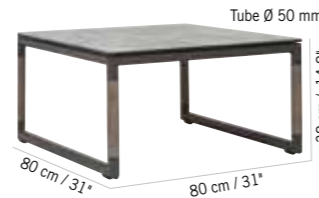

Aluminium gris espace, Duratek®, HPL béton ciré. Space grey aluminum frame, Duratek®, white wash concrete HPL top
TA06196

Colisage : 1pc/1box
Poids : 13,5 kg
Vol. : 0,15 m³

TABLE BASSE BASTINGAGE HPL (XL)
BASTINGAGE HPL LOW TABLE (XL SIZE)