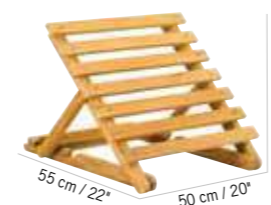

Teck, HPL ardoise
Teak, slate grey top
TA03304

Colisage : 1pc/1box
Poids : 28 kg
Vol. : 0,12 m³

TÊTIÈRE DE PLAGE RÉGLABLE
AJUSTABLE BEACH HEAD REST

149 €
+ éco participation 0,60[€]TC