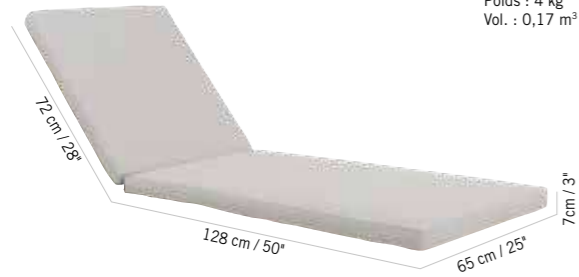

COUSSIN POUR BAIN DE SOLEIL
CUSHION FOR SUNLOUNGER

489 €
+ éco participation 0,05 € TTC

Ateja gris clair
Light grey Ateja
C006162

Colisage : 1pc/1box
Poids : 4 kg
Vol. : 0,17 m³