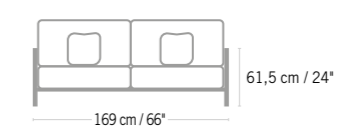

FAUTEUIL SKAAL 2339 €
Ref. FA04063 + C006161

STRUCTURE FAUTEUIL CLUB
STRUCTURE FOR CLUB ARMCHAIR

1470 €
+ éco participation 3,36 € TTC

Duratek®
Duratek®
FA04063

Colisage : 1pc/1box
Poids : 24 kg
Vol. : 0,64 m³