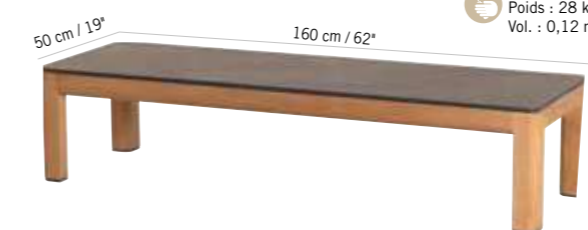

439 €
+ éco participation 1,80[€]TC

Teck, HPL ardoise
Teak, slate grey HPL
TA02306

Colisage : 1pc/1box
Poids : 13 kg
Vol. : 0,06 m³

TABLE BASSE TEKURA HPL
TEKURA HPL LOW TABLE

789 €
+ éco participation 2[€]TC