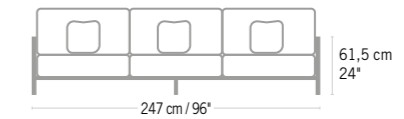

CANAPÉ SKAAL 3 PLACES 5439 €
Ref. CA04068 + C006167

STRUCTURE POUR CANAPÉ x 3/4
STRUCTURE FOR 3 SEATS SOFA

2940 €
+ éco participation 7,00 € TTC

Duratek®
Duratek®
CA04068

Colisage : 1pc/2boxes
Poids : 63 kg
Vol. : 1,69 m³

CANAPÉ SKAAL 2 PLACES 3899 €
Ref. CA04070 + C006165

STRUCTURE POUR CANAPÉ x 2/3
STRUCTURE FOR 2 SEATS SOFA

2200 €
+ éco participation 4,46 € TTC

Duratek®
Duratek®
CA04070

Colisage : 1pc/1box
Poids : 39 kg
Vol. : 1,15 m³