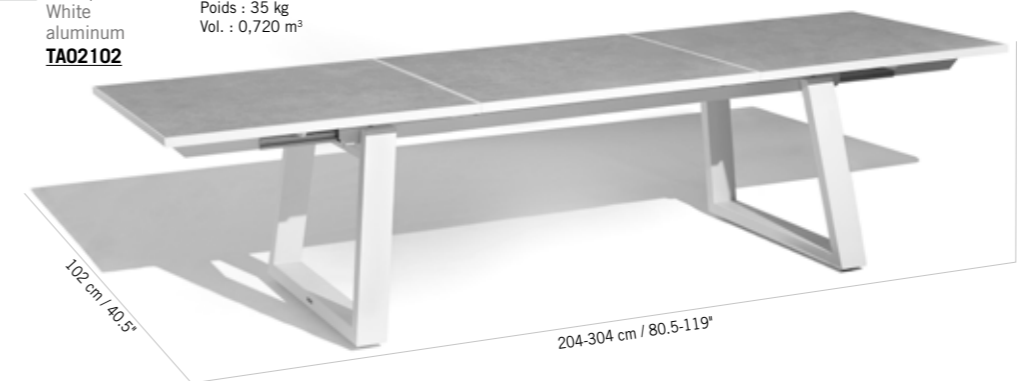

TABLE EXTENSIBLE RANCHO CÉRAMIQUE 3238 €

STRUCTURE POUR TABLE EXTENSIBLE RANCHO PAR SYSTEME DE LEVIER x 10/12
STRUCTURE FOR EXTENDABLE TABLE RANCHO WITH LEVER SYSTEM

2349 €

+ éco participation 8,50 € TTC

Aluminium blanc,
White aluminum
TA02102

Colisage : 1pc/1box
Poids : 35 kg
Vol. : 0,720 m³