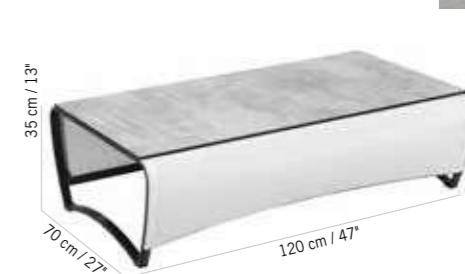

TABLE BASSE JET STREAM HPL
JET STREAM HPL LOW TABLE

919 €
+ éco participation 1,80^{€TTC}

Aluminium gris espace, Batyline Eden blanc chiné
plateau plein HPL béton ciré
Space grey aluminum, white grey Eden Batyline and white polish concrete HPL top
JSTA069

Colisage : 1pc/1box
Poids : 15 kg
Vol. : 0,36 m³