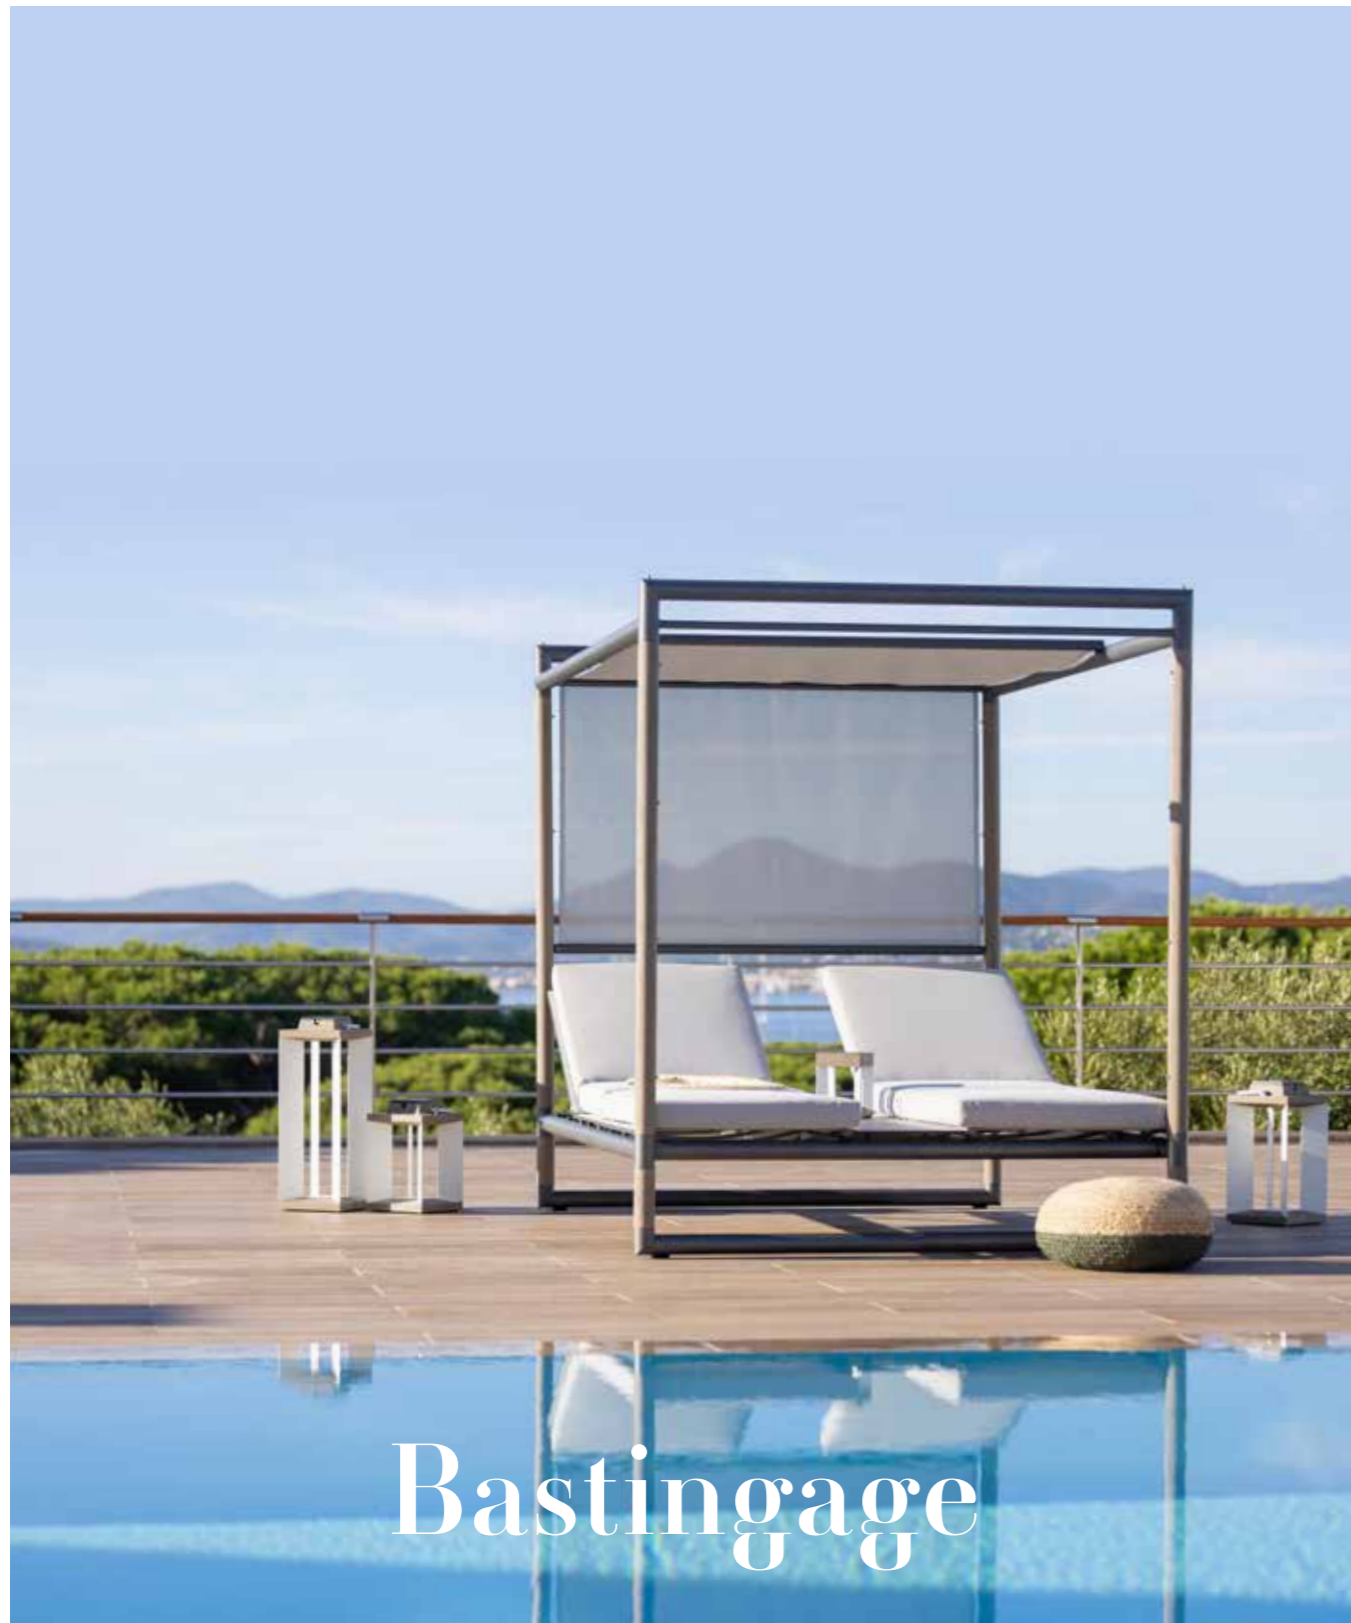

Bastingage

Une collection inspirée du monde du nautisme, robuste et douce dans ses formes grâce à ses tubes en aluminium mélangé au Duratek®.

Matières : Aluminium, insert en Duratek® sans entretien, toile Ateja chinée, coussinage Ateja, HPL finition béton ciré

Entretien : Les tables et les assises peuvent rester dehors toute l'année. Les coussins sont déperlants mais doivent être hivernés. Nous conseillons de nettoyer le plateau des tables en HPL après chaque repas à l'eau savonneuse ou au nettoyant pour vitres. Ne pas utiliser de produits abrasifs pour l'entretien du Duratek®.

Bastingage is a tribute to sailing. Strong and soft at the same time, like a ship rail, thanks to its round aluminum shapes and its Duratek® teak insert.

Materials: Aluminum, teak Duratek® finish insert with no maintenance, Ateja sling and cushions, white wash concrete HPL

Maintenance: Chairs and tables can stay outside all year long. Cushions are water repellent, but need to be stored in winter. It is advisable to clean up the table HPL top after each meal. Do not use abrasive products to clean Duratek® frames.

LIT DOUBLE BASTINGAGE
2 COUSSINS ARTICULÉS INCLUS
TROU PARASOL Ø 58 MM
BASTINGAGE DOUBLE DAYBED
TWO CUSHIONS ARTICULATED INCLUDED
UMBRELLA HOLE

3949 €
+ éco participation 4,40 € TTC

Aluminium blanc, insert Duratek®, toile Ateja blanc chiné. White aluminum frame, Duratek® insert, white grey Ateja sling
DBB6100

Aluminium gris espace, insert Duratek®, toile Ateja blanc chiné. Space grey aluminum, Duratek® insert, white grey Ateja sling
DBB6110

Colisage : 1pc/1box
Poids : 64,5kg
Vol. : 0,98 m³