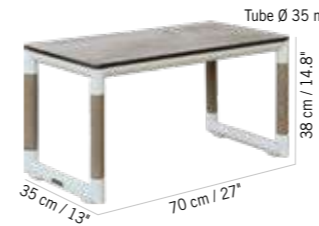

Aluminium gris espace, Duratek®, HPL béton ciré. Space grey aluminum frame, Duratek®, white wash concrete HPL top
TA06105

Colisage : 1pc/1box
Poids : 7,5 kg
Vol. : 0,06 m³

TABLE BASSE BASTINGAGE HPL XL
BASTINGAGE HPL LOW TABLE (XL SIZE)