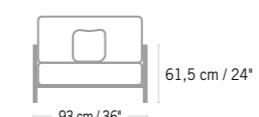

FAUTEUIL SKAAL 2339 €
Ref. FA04063 + C006161

STRUCTURE FAUTEUIL CLUB
STRUCTURE FOR CLUB ARMCHAIR

1470 €
+ éco participation 3,36 € TTC

Duratek®
Duratek®
FA04063

Colisage : 1pc/1box
Poids : 24 kg
Vol. : 0,64 m³