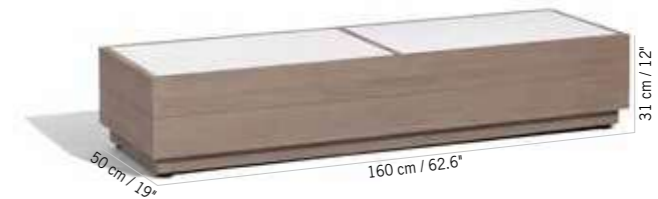

Colisage : 1pc/1box
Poids : 33,5 kg
Vol. : 0,398 m³

TABLE BASSE RANCHO CÉRAMIQUE (S)
RANCHO CERAMIC LOW TABLE (SMALL SIZE)

719 €
+ éco participation 1,20 € TTC

Aluminium blanc, céramique belgium gris clair
White aluminum, belgium light grey ceramic
TA02053

Colisage : 1pc/1box
Poids : 17,2 kg
Vol. : 0,228 m³

TABLE BASSE RANCHO LUMINEUSE SOLAIRE ET RECHARGEABLE
RANCHO LOW TABLE SOLAR AND RECHARGEABLE LIGHTING

529 €
+ éco participation 2,80 € TTC

Duratek®, plaque en verre dépoli acrylique
Duratek®, acrylic plate frosted glass
TAL2000