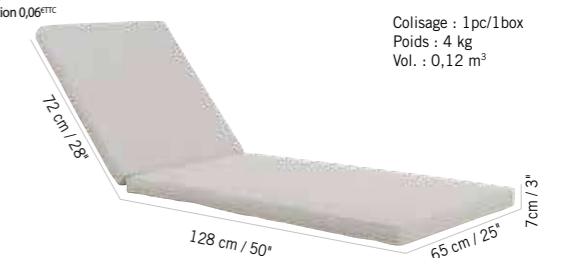

Ateja gris clair
Light grey Ateja
C006162

Colisage : 1pc/1box
Poids : 4 kg
Vol. : 0,12 m³